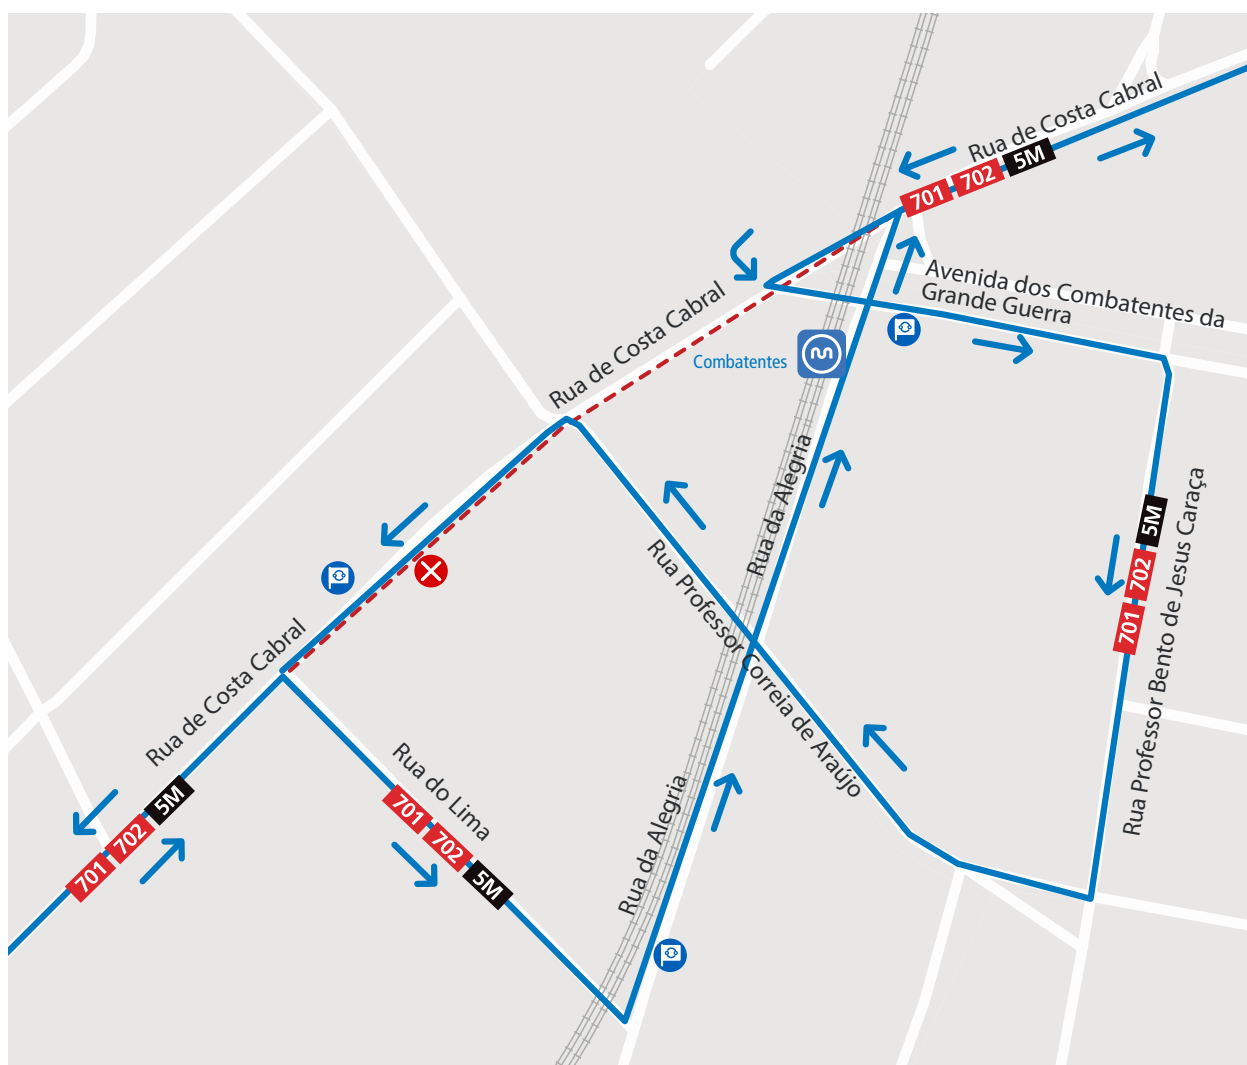

LINHAS**701****702****5M**

Validade: Entre o dia 8 e 12 de junho, das 0h00 e as 6h00.

Motivo: Realização de obras na Rua de Costa Cabral (Porto).

Mod 221_E_08_GCFR_226.26
3 de junho de 2026

LINHA AZUL
226 158 158
(chamada para a rede fixa nacional)

 Percurso interrompido Paragem desativada Paragem provisória Paragem

Segunda a Sexta 08h00 - 19h00 · Sábado 09h00 - 13h00
Monday to Friday 8am - 7pm · Saturday 9am - 1pm

linhaazul@stcp.pt

www.stcp.pt